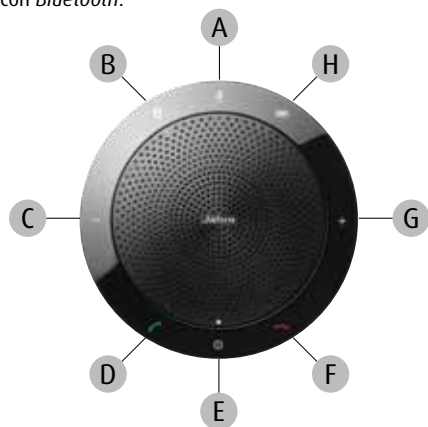

FUNCIONA CON

Para obtener información sobre compatibilidad, visite jabra.com

* Jabra SPEAK 410 recibió el premio IF Design en 2012 y obtuvo los mejores resultados en la evaluación de diseño y sonido GfK Speakerphones, Sound & Design Evaluation, en enero de 2011. Los resultados de los ensayos se pueden consultar en www.jabra.com/bestintest

¿DISPOSITIVO PERSONAL O DE OFICINA? ELIJA EL JABRA SPEAK QUE MEJOR SE ADAPTE A SUS NECESIDADES.

JABRA SPEAK 510 ALTAVOZ BLUETOOTH Y USB

Un dispositivo personal para realizar llamadas mientras hace otras cosas, tanto en la oficina como en su hogar o durante sus desplazamientos. Funciona con PC y con cualquier dispositivo con *Bluetooth*.

- A Silencio
 - B Bluetooth*
 - C Bajar volumen
 - D Responder llamada
 - E* Encender/apagar
 - F Finalizar llamada
 - G Subir volumen
 - H* Estado de la batería
- Zona NFC
Toma de cable

* No disponible con Jabra SPEAK 410