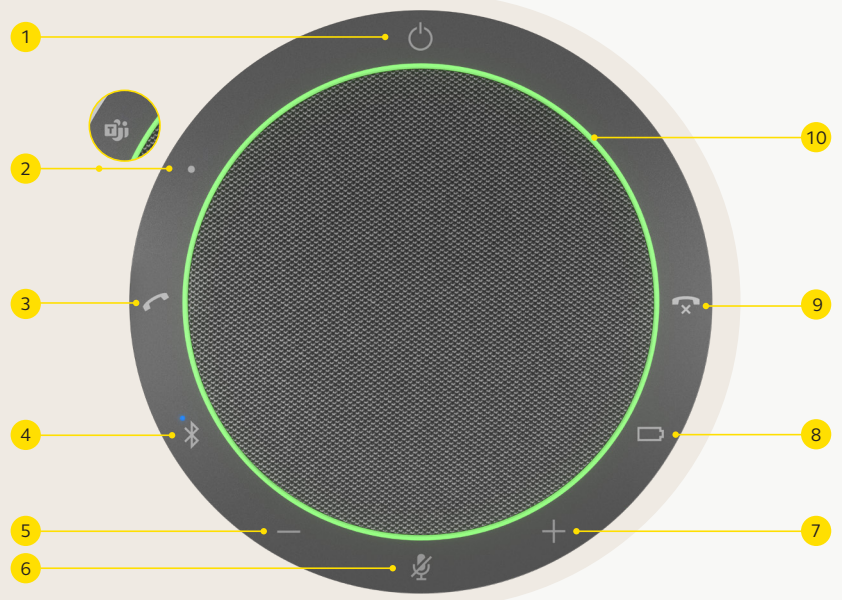

CÓMO SE UTILIZA

①		Apagar/Encender
②		Botón inteligente / Botón Microsoft Teams (variante para MS)
③		Responder una llamada
④		Bluetooth
⑤		Bajar volumen
⑥		Silenciar el micrófono
⑦		Subir volumen
⑧		Batería
⑨		Finalizar/Rechazar llamada
⑩		Anillo LED de estado

CÓMO SE CONECTA

Conecta el cable USB de Jabra Speak2 55 a cualquier puerto USB C o USB A disponible en tu ordenador. El anillo LED se iluminará en blanco para indicar que el altavoz está conectado y encendido.

Plug and play

Conectores USB C y USB A incluidos