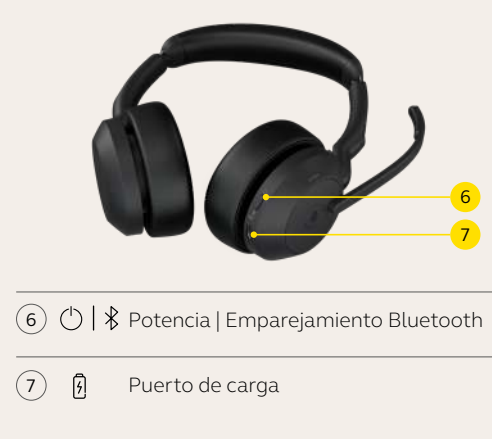

- ① ANC | Asistencia de voz
- ② Pulse una vez
- ③ Pulse una vez
- ④ Pulse una vez
- ⑤ Pulse una vez