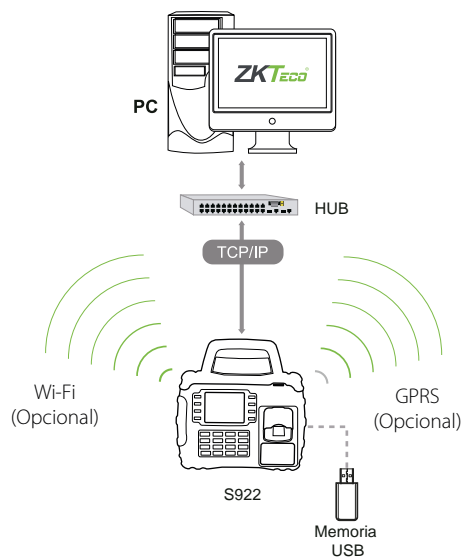

Diagrama de Aplicación

Tecnitrán
TELECOMUNICACIONES

Madrid: 916 106 678 | Valencia: 960 699 593 | Mallorca: 871 620 033

www.tecnitrán.es | info@tecnitrán.es

Síguenos en: