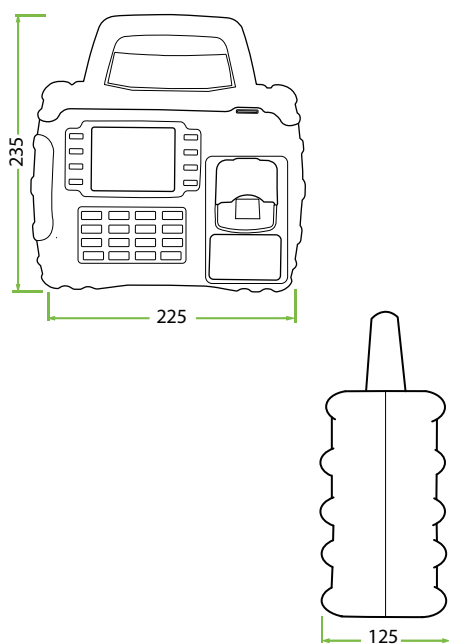

IP65

Carcasa Resistente

GPRS/3G

Huella Digital

RFID

Batería de Respaldo

Especificaciones

Pantalla	3.5 Pulgadas TFT
Capacidad de Huellas	5.000 (Estándar) / 10.000 (Opcional)
Capacidad de Tarjetas	30.000 (Tarjeta ID)
Capacidad de Eventos	200.000
Comunicación	TCP/IP, USB-Host. Opcional: Wi-Fi, GPRS, 3G (WCDMA)
Funciones Estándar	ADMS, Código de Trabajo, Horario de Verano, Búsqueda Self-Service, Cambio Automático de Estado, Entrada T9, Foto ID, ID de 9 Dígitos, SMS, Tarjetas ID
Funciones Opcionales	HID / MIFARE
Índice de Protección	IP65
Fuente de Alimentación	12V 3A DC, Batería de Respaldo de 7600 mAh
Temperatura de Operación	0°C a 45°C
Humedad de Operación	20% - 80%
Peso Total	1.65 kg
Dimensiones	225 x 235 x 125 mm

Dimensiones

Diagrama de Aplicación

Tecnitrán
TELECOMUNICACIONES

Madrid: 916 106 678 | Valencia: 960 699 593 | Mallorca: 871 620 033

www.tecnitrán.es | info@tecnitrán.es

Síguenos en:    