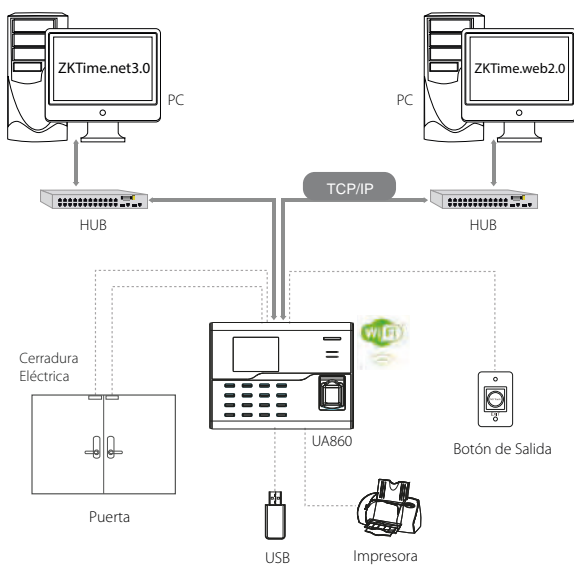

Especificaciones

Capacidad de Usuarios	3,000
Capacidad de Huellas	3,000
Capacidad de Tarjetas	3,000 (Opcional)
Capacidad de Eventos	50,000
Pantalla	Pantalla a color de 2.8 pulgadas
Comunicación	TCP/IP, Wi-Fi, USB-Host
Funciones Estandar	ID de Usuarios de 9 Dígitos, Teclado T9, SMS, Horario de Verano, Búsqueda Self-Service, Cambio de Estado Automático, Timbre.
Funciones Opcionales	Tarjeta ID/ IC, ADMS, Impresora Externa RS232
Interfaz de Control de Acceso	Cerradura Eléctrica, Botón de Salida
Fuente de Alimentación	DC 12V/1.5A
Dimensiones	185 x 137 x 38.2 mm
Temperatura de Operación	0 °C - 45 °C
Humedad de Verificación	20% - 80%

Configuración