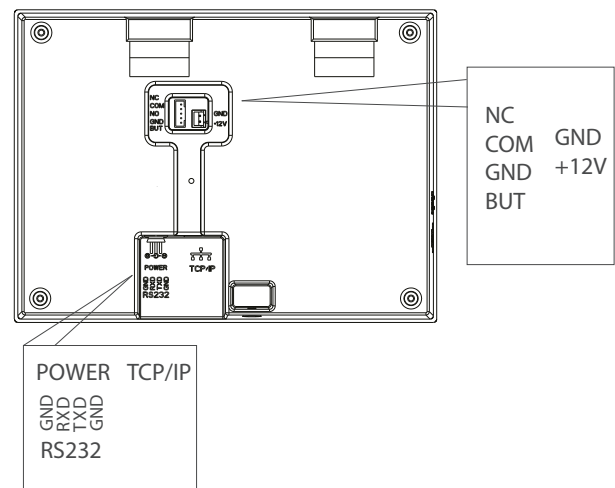

Interfaz

Tecnitrán
TELECOMUNICACIONES

Madrid: 916 106 678 | Valencia: 960 699 593 | Mallorca: 871 620 033

www.tecnitrán.es | info@tecnitrán.es

Síguenos en: